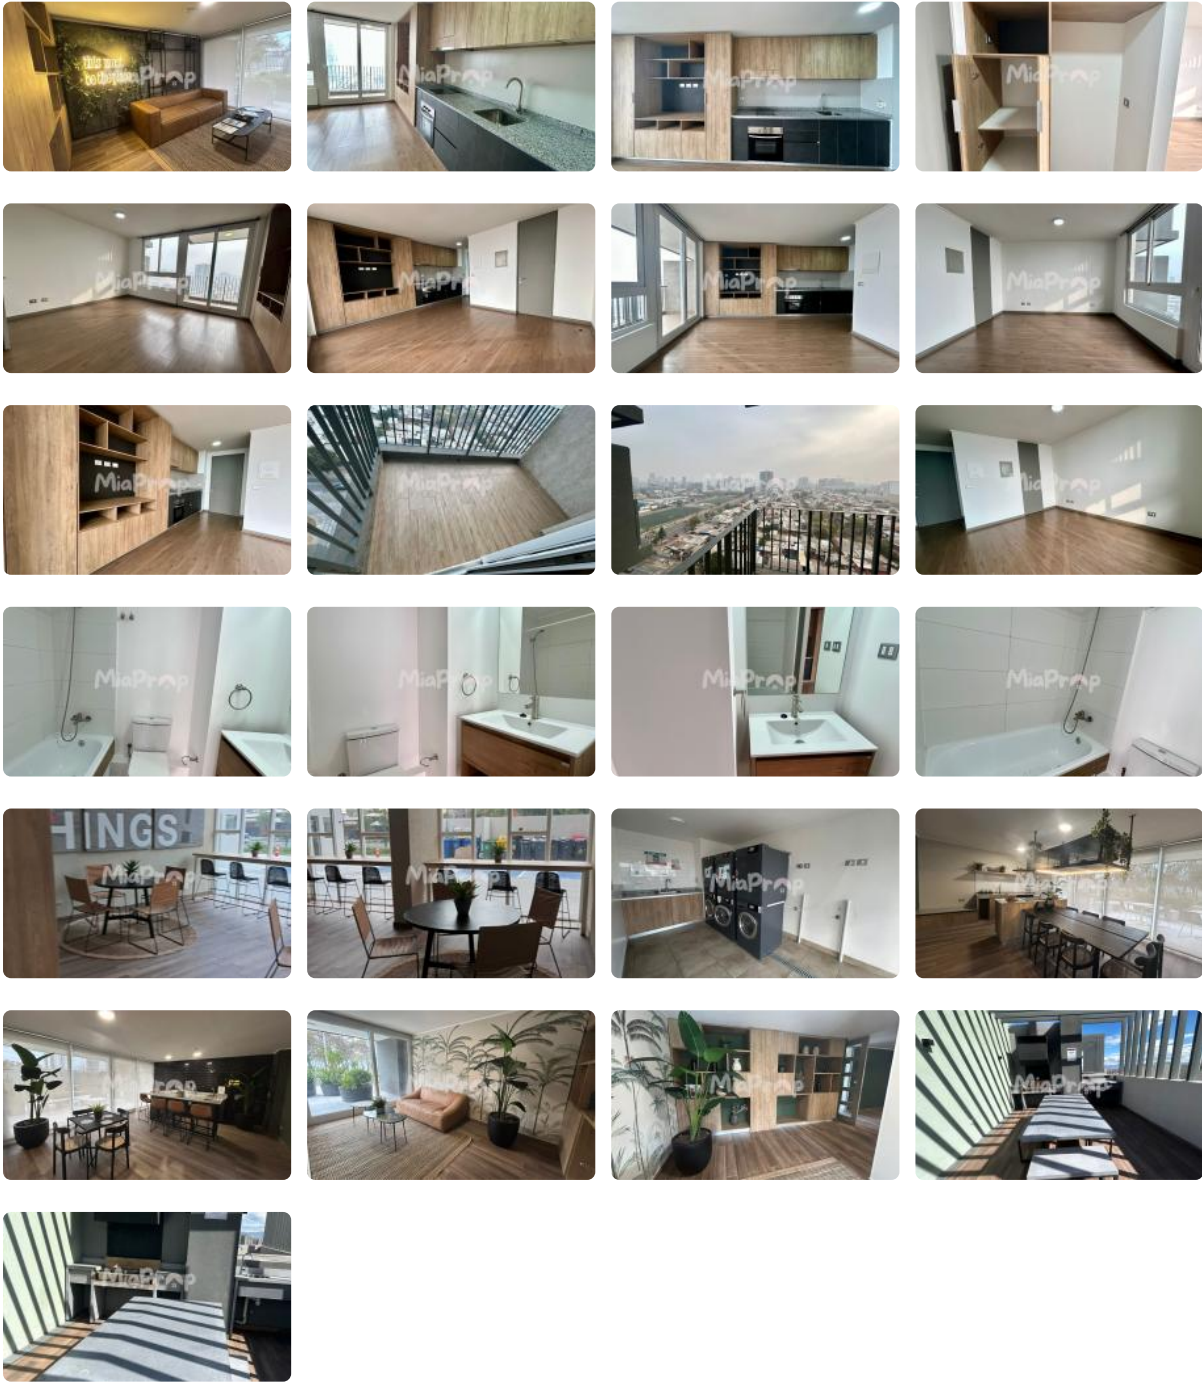

SE ARRIENDA STUDIO CERCANO A METRO, PLAZA VESPUCCIO, LIDER

UF 7 / \$285.000

📍 NUEVA UNO CON FROILAN LAGOS

🛏 1 dormitorios

🚿 1 baños

🏠 30 m² construidos

🌿 4 m² terraza

GlobalBrokers

SE ARRIENDA STUDIO CERCAÑO A METRO, PLAZA VESPUCCIO, LIDER

SE ARRIENDA STUDIO CERCAÑO A METRO, PLAZA VESPUCIO, LIDER

Se arrienda Dpto. Studio ubicado en Piso 15, con balcón vista despejada. Cercano a Metros Macul, Mirador y Vicuña Mackenna.

Arriendo **\$285.000** más gastos comunes de **\$60.000** aprox. con excelente ubicación y conectividad.

Depto. cuenta con cocina encimera, horno y campana.

Edificio cuenta con áreas comunes, Seguridad **24/7**, Quinchos, Salones, CoWork, Gym, lavandería, Estacionamiento de visitas, Cercano a comercios, Clínicas,