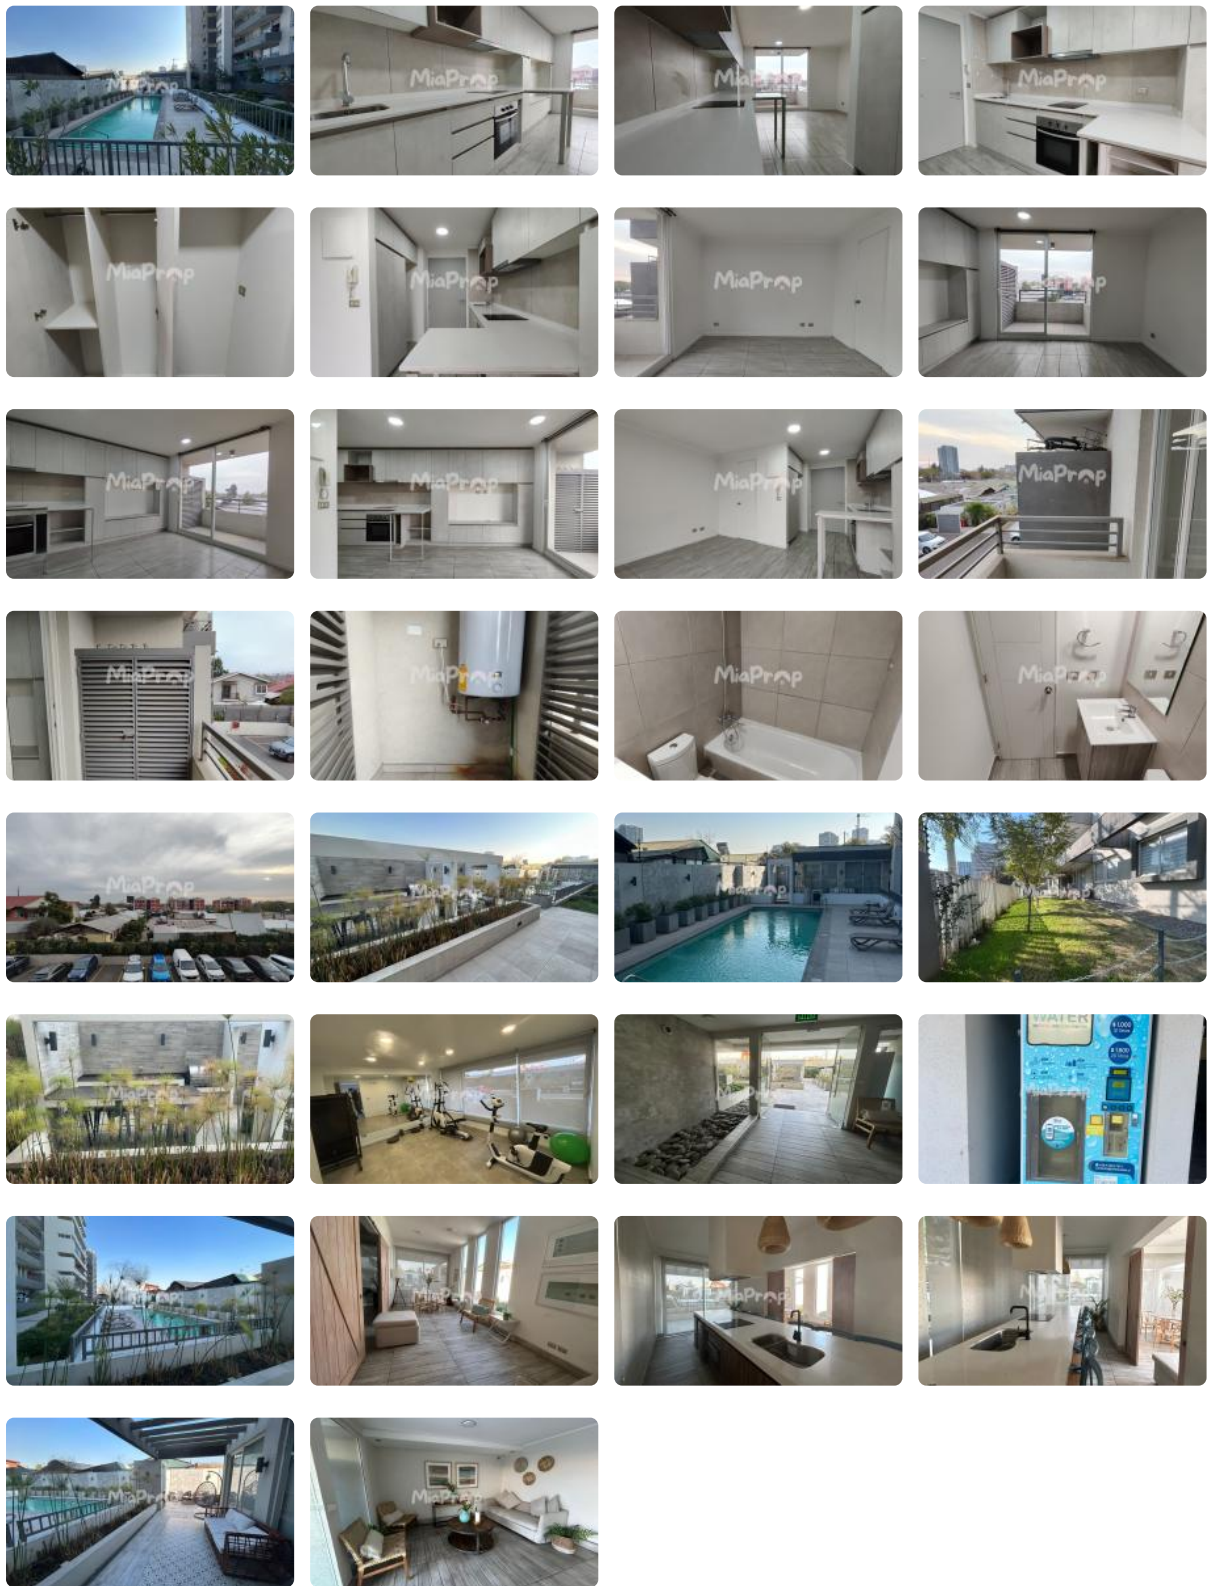

SE ARRIENDA DPTO. STUDIO CERCANO A (M) V. VALDÉS, MALL, TOTTUS, LIDER

UF 7,4 / \$300.000

📍 AMERICO VESPUCCIO CON LAS ACACIAS

🛏 1 dormitorios

🚿 1 baños

🏠 30 m² construidos

🌿 4 m² terraza

SE ARRIENDA DPTO. STUDIO CERCAÑO A (M) V. VALDÉS, MALL, TOTTUS, LIDER

SE ARRIENDA DPTO. STUDIO CERCANO A (M) V. VALDÉS, MALL, TOTTUS, LIDER

Se arrienda dpto. **STUDIO**, ubicado en Piso 3, cuenta con cocina encimera, horno y campana.

Arriendo **\$300.000** más gastos comunes de aprox. **\$60.000.-**

Edificio cuenta con seguridad 24/7, áreas verdes, salones comunes, quinchos, estacionamiento de visitas, Gym, piscina.

Excelente ubicación y conectividad, colegios, clínicas, supermercado, autopista, entre otros lugares de interés.