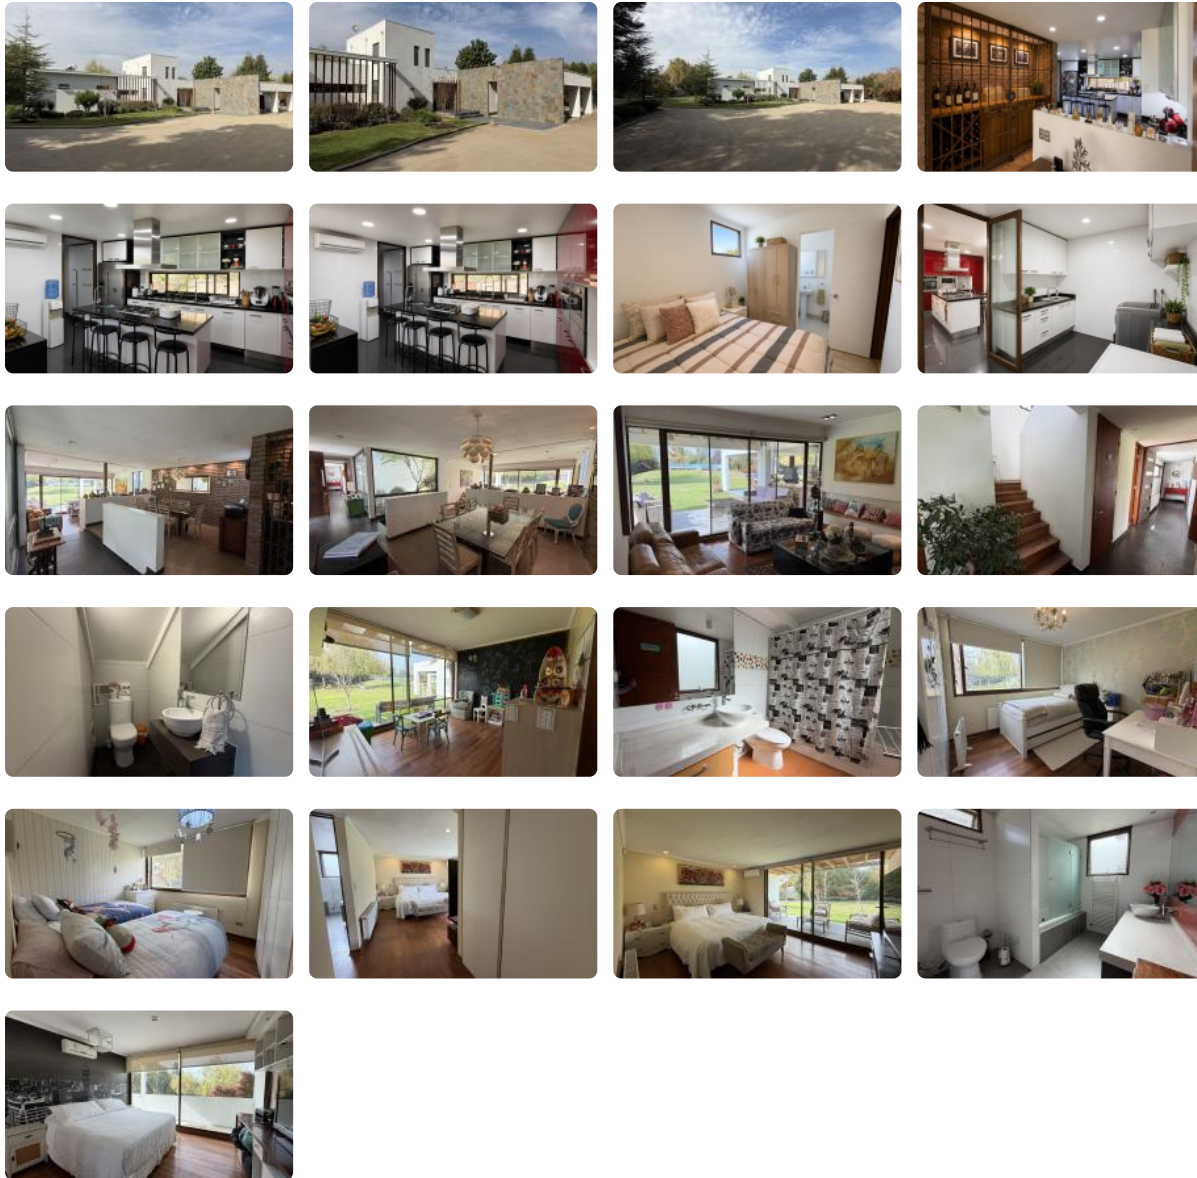

HERMOSA CASA EN CONDOMINIO

UF 14.500 / \$591.223.000

📍 SANTA ROSA

- 🛏 4 dormitorios
- 🛏 1 dormitorios en suite
- 🚿 4 baños
- 🚗 4 estacionamientos
- 🏠 262 m² construidos
- 🌳 4800 m² terreno

VENTA PARCELA CON CASA DE ALTO ESTÁNDAR - 4.800 m² | DISEÑO MODERNO Y EQUIPAMIENTO COMPLETO

En Terraverde Propiedades, especialistas en la zona norte, te presentamos esta espectacular parcela con casa en venta, ideal para quienes buscan amplitud,

HERMOSA CASA EN CONDOMINIO

diseño moderno y un entorno natural con excelente nivel de equipamiento.

Segundo Piso

- Dormitorio en suite con salida a terraza

▣ Exterior y Equipamiento

- **Doble terraza** con quincho equipado (horno de barro, parrilla y mesa de hormigón)
- Jardín completamente formado con **camino de maicillo**
- **Pozo de 20 metros** para riego
- Estanque de acumulación de agua
- **Fogón en el jardín**
- Casa de muñecas con aire acondicionado
- Bodegas
- Estacionamiento con maicillo + **2 estacionamientos techados**
- Cortinaje incluido

HERMOSA CASA EN CONDOMINIO

▣ Ideal para

Familias que buscan una **parcela moderna, equipada y lista para habitar**, con amplios espacios interiores y exteriores, perfecta para disfrutar la vida en parcela con comodidad y estilo.