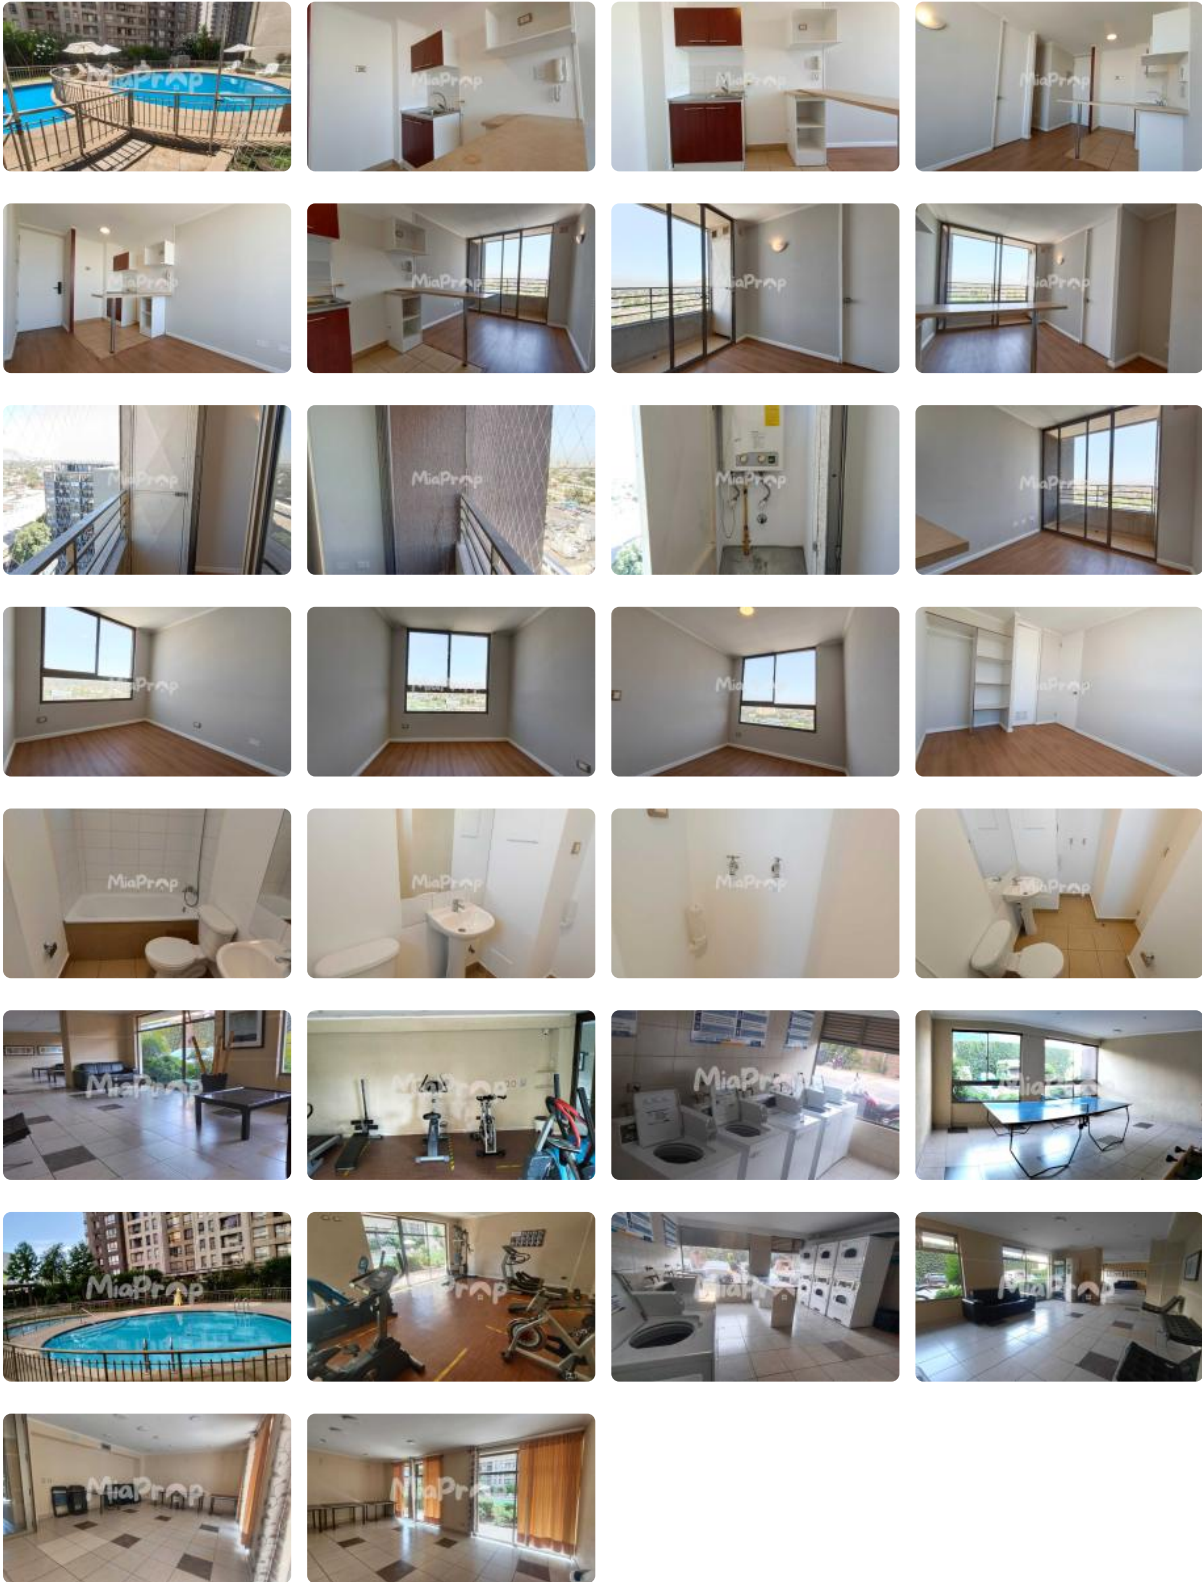

# SE ARRIENDA DPTO. 1D1B CERCANO A METRO HOSPITALES

UF 6,4 / \$260.000

📍 NUEVA ANDRES BELLO CON FERMIN VIVACETA

🛏 1 dormitorios

🚿 1 baños

🏠 32 m<sup>2</sup> construidos

🏠 3 m<sup>2</sup> terraza

GlobalBrokers

# SE ARRIENDA DPTO. 1D1B CERCAO A METRO HOSPITALES

# SE ARRIENDA DPTO. 1D1B CERCANO A METRO HOSPITALES

Se arrienda departamento 1D1B, ubicado en Piso 4 cercano a metro Hospitales y supermercados.

Arriendo \$260.000 más gastos comunes de aprox. \$60.000, conexión a lavadora.

Edificio cuenta con vigilancia 24/7, gimnasio, lavandería, estacionamiento de visitas, áreas verdes, salones comunes, piscina.

Excelente ubicación y conectividad, sector residencial, colegios, clínicas, comercios, entre otros lugares de interés.