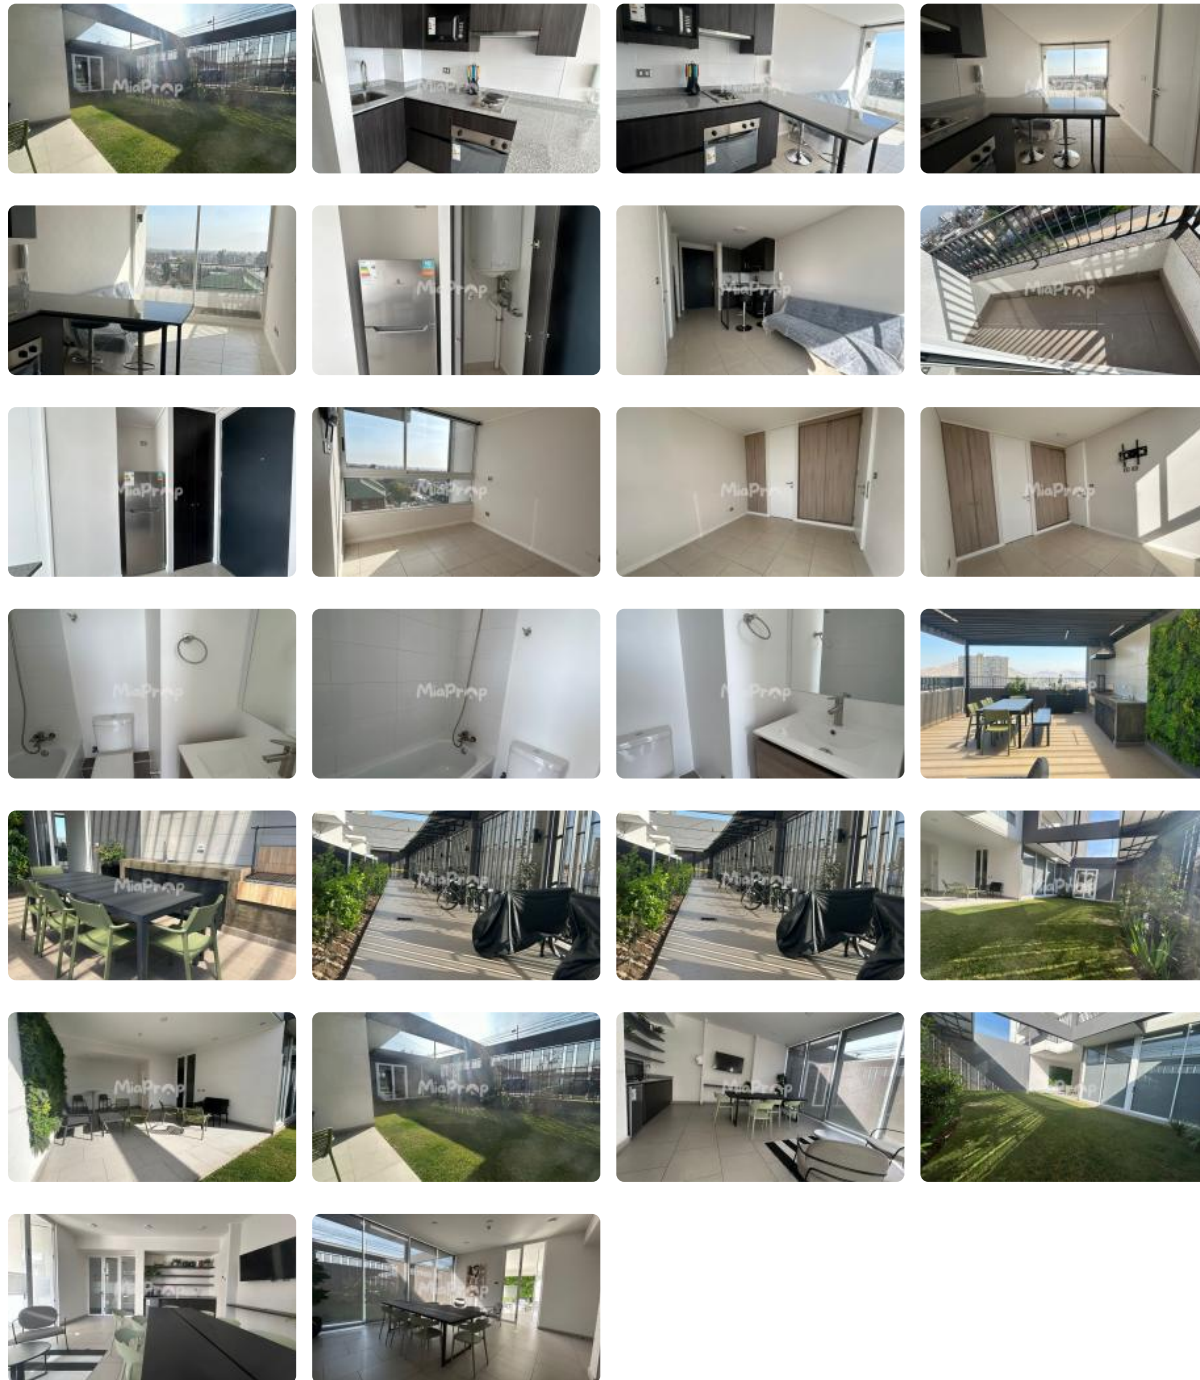

SE ARRIENDA DPTO. 1D1B CERCANO A METRO GRUTA DE LOURDES

UF 7,4 / \$300.000

📍 GENERAL VELASQUEZ CON LOS ANDES DE VIOLETA

PARRA

🛏 1 dormitorios

🚿 1 baños

🏠 35 m² construidos

🌳 3 m² terraza

SE ARRIENDA DPTO. 1D1B CERCANO A METRO GRUTA DE LOURDES

Se arrienda Dpto. amoblado de 1D1B con balcón y conexión a lavadora, ubicado en Piso 8. Cercano a Metro Gruta de Lourdes.

Arriendo \$300.000 más gastos comunes aprox. \$70.000

Edificio cuenta con áreas comunes como seguridad 24/7, Quinchos, Salón Común, Terrazas, Bicicleteros, Estacionamiento de visitas, cercano a comercio, clínicas, locomoción colectiva, bencineras entre otros lugares de interés...