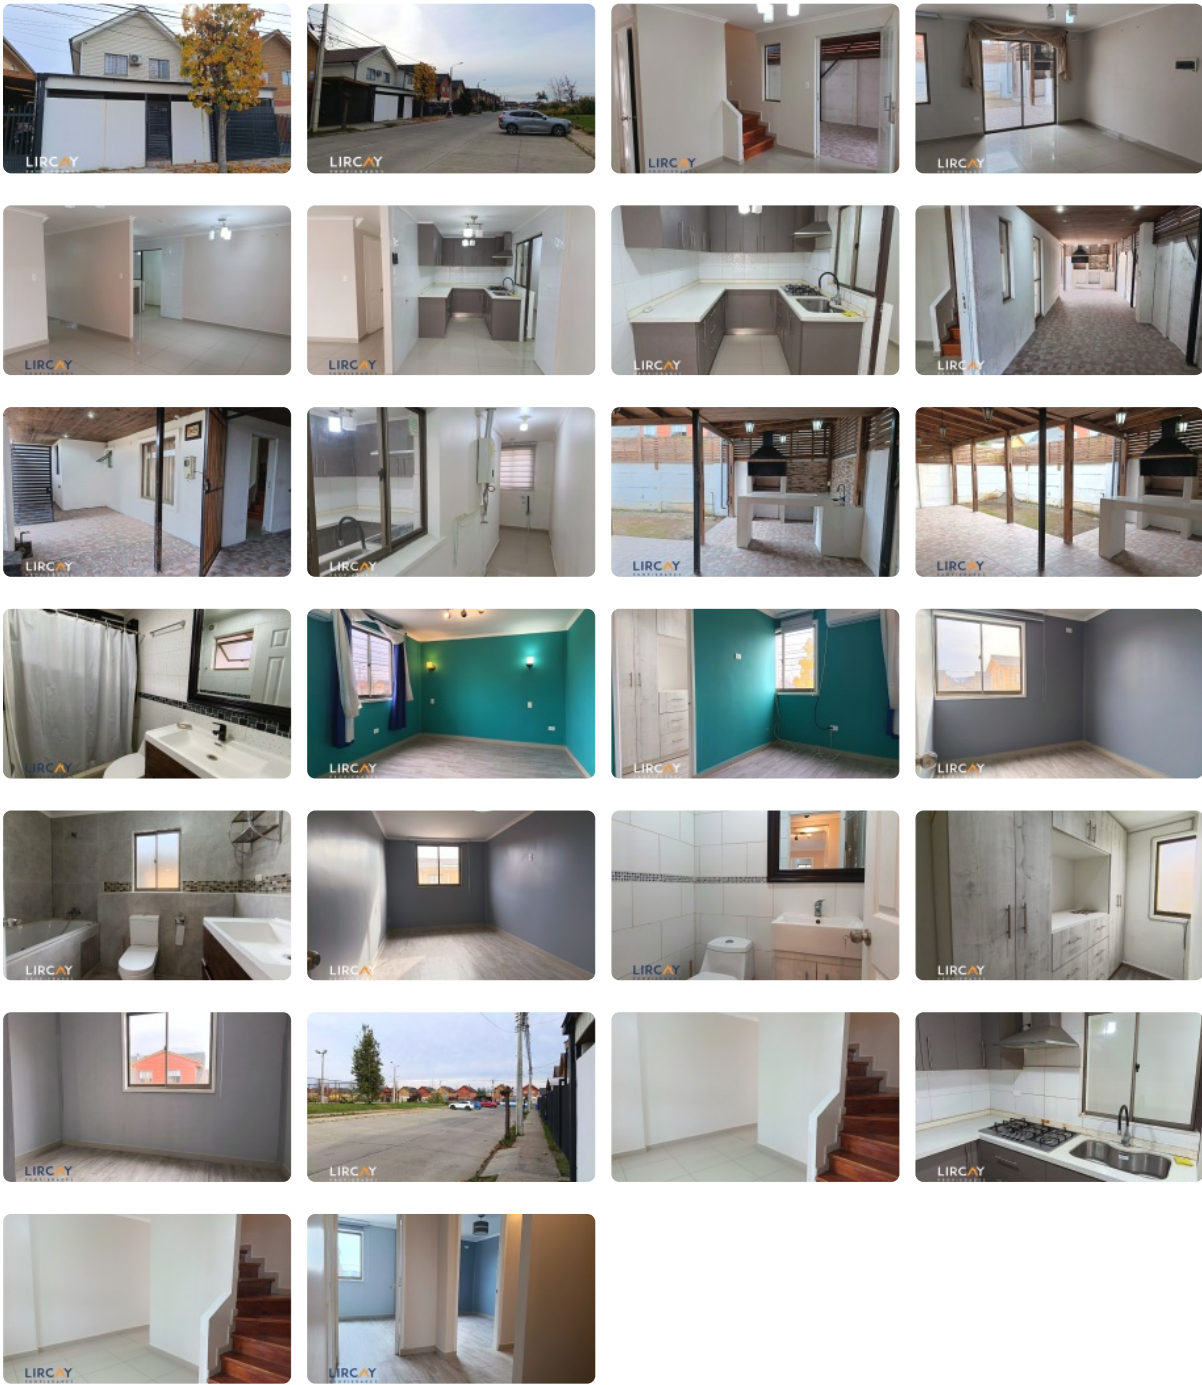

# Espectacular Casa en Arriendo, Bicentenario, Talca!

UF 17,2 / \$700.000

📍 Bicentenario

🛏 5 dormitorios

🛏 0 dormitorios en suite

🚿 3 baños

🚗 2 estacionamientos

🏠 120 m<sup>2</sup> construidos

# Espectacular Casa en Arriendo, Bicentenario, Talca!

Descubra el equilibrio perfecto entre amplitud y confort en esta impresionante casa habitación de dos pisos ubicada en el corazón de la Villa Bicentenario.

Esta propiedad representa una oportunidad estratégica para quienes buscan un hogar espacioso, funcional y con una ubicación privilegiada que garantiza una excelente calidad de vida familiar.

Con una superficie construida de 120 metros cuadrados este inmueble destaca por su diseño inteligente y sus generosos espacios interiores.

Cuenta con un total de cinco dormitorios, tres baños, logia, cocina amoblada y equipada, patio techado, quincho, estacionamiento para dos vehículos, entre otras bondades, lo que proporciona la flexibilidad necesaria para familias numerosas o para profesionales que requieran áreas adicionales, asegurando comodidad y orden para todos los integrantes del hogar en su rutina diaria.