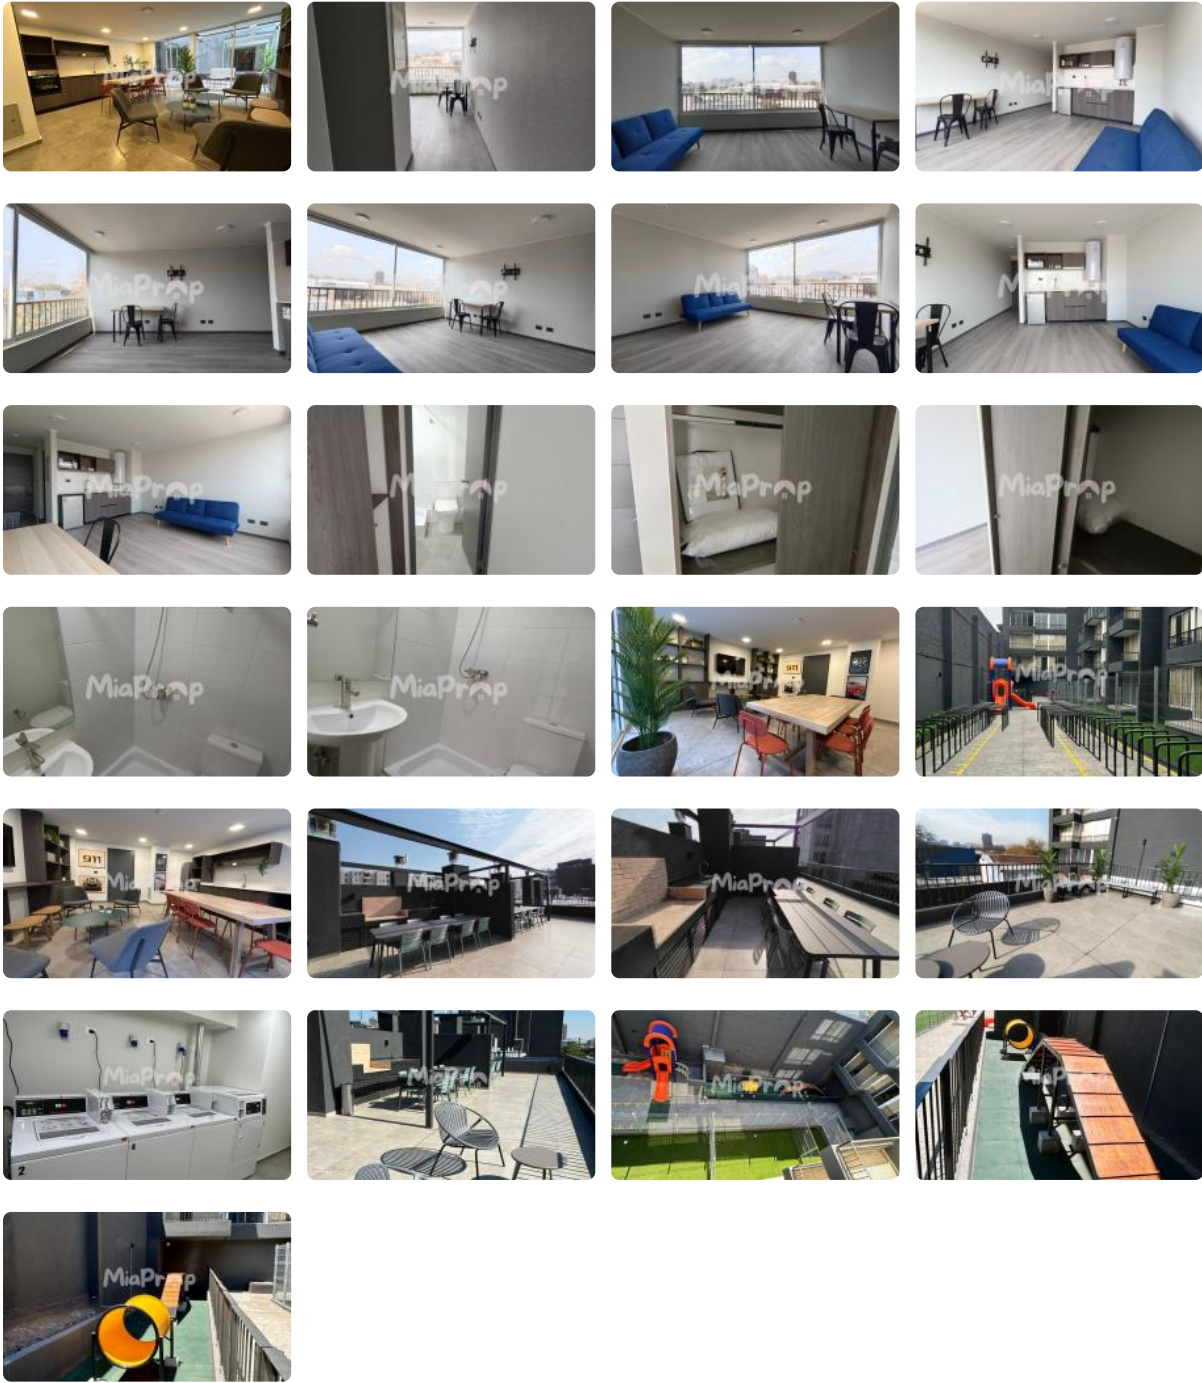

SE ARRIENDA STUDIO CERCANO A METRO QUINTA NORMAL

UF 6,1 / \$250.000

📍 MATUCANA CON MAPOCHO

🛏 1 dormitorios

🚿 1 baños

🏠 30 m² construidos

GlobalBrokers

SE ARRIENDA STUDIO CERCAO A METRO QUINTA NORMAL

SE ARRIENDA STUDIO CERCANO A METRO QUINTA NORMAL

Se arrienda dpto. **STUDIO**, ubicado en Piso 3, cuenta con cocina encimera, horno y campana.

Arriendo **\$250.000** más gastos comunes de aprox. **\$60.000.-**

Edificio cuenta con seguridad 24/7, áreas verdes, salones comunes, quinchos, estacionamiento de visitas, biciclero, área de mascotas, juegos de niños, lavandería.

Excelente ubicación y conectividad, colegios, clínicas, supermercado, autopista, entre otros lugares de interés.