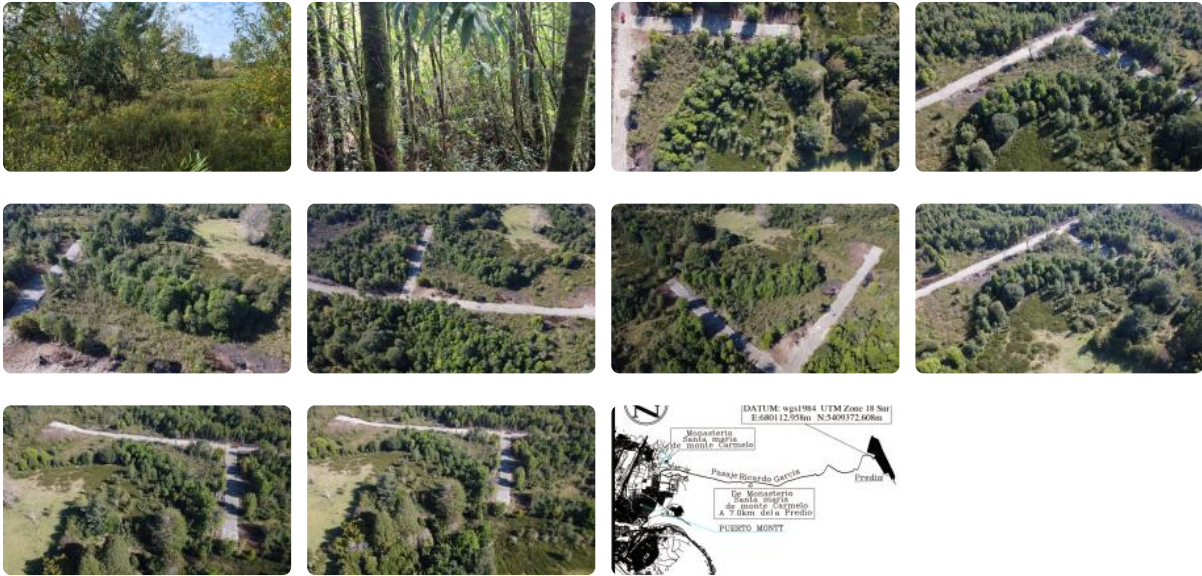

# Venta Parcela Sector Valle Volcanes, Puerto Montt

Descubre esta hermosa parcela de **5.300 m<sup>2</sup>** ubicada en la **primera etapa de Laguna Escondida, Valle Volcanes**, un entorno privilegiado que combina naturaleza, tranquilidad y excelente conectividad.

Rodeada de bosques nativos y espectaculares paisajes, esta propiedad es ideal para quienes desean construir su vivienda definitiva, una segunda casa para descanso o desarrollar un proyecto de inversión en una zona de creciente plusvalía.

Su estratégica ubicación permite disfrutar de la vida en un ambiente natural sin alejarse de los principales servicios de la ciudad, encontrándose a solo **15 minutos del centro de Puerto Montt** y a **15 minutos del sector Cuarta Terraza**.

## Características principales

- Superficie total: **5.300 m<sup>2</sup>**
- Ubicada en la **Primera Etapa de Laguna Escondida**
- Entorno natural, tranquilo y de gran privacidad
- Rodeada de bosques nativos y hermosos paisajes
- Excelente conectividad y acceso
- A solo 15 minutos del centro de Puerto Montt
- Ideal para vivienda, segunda residencia o inversión