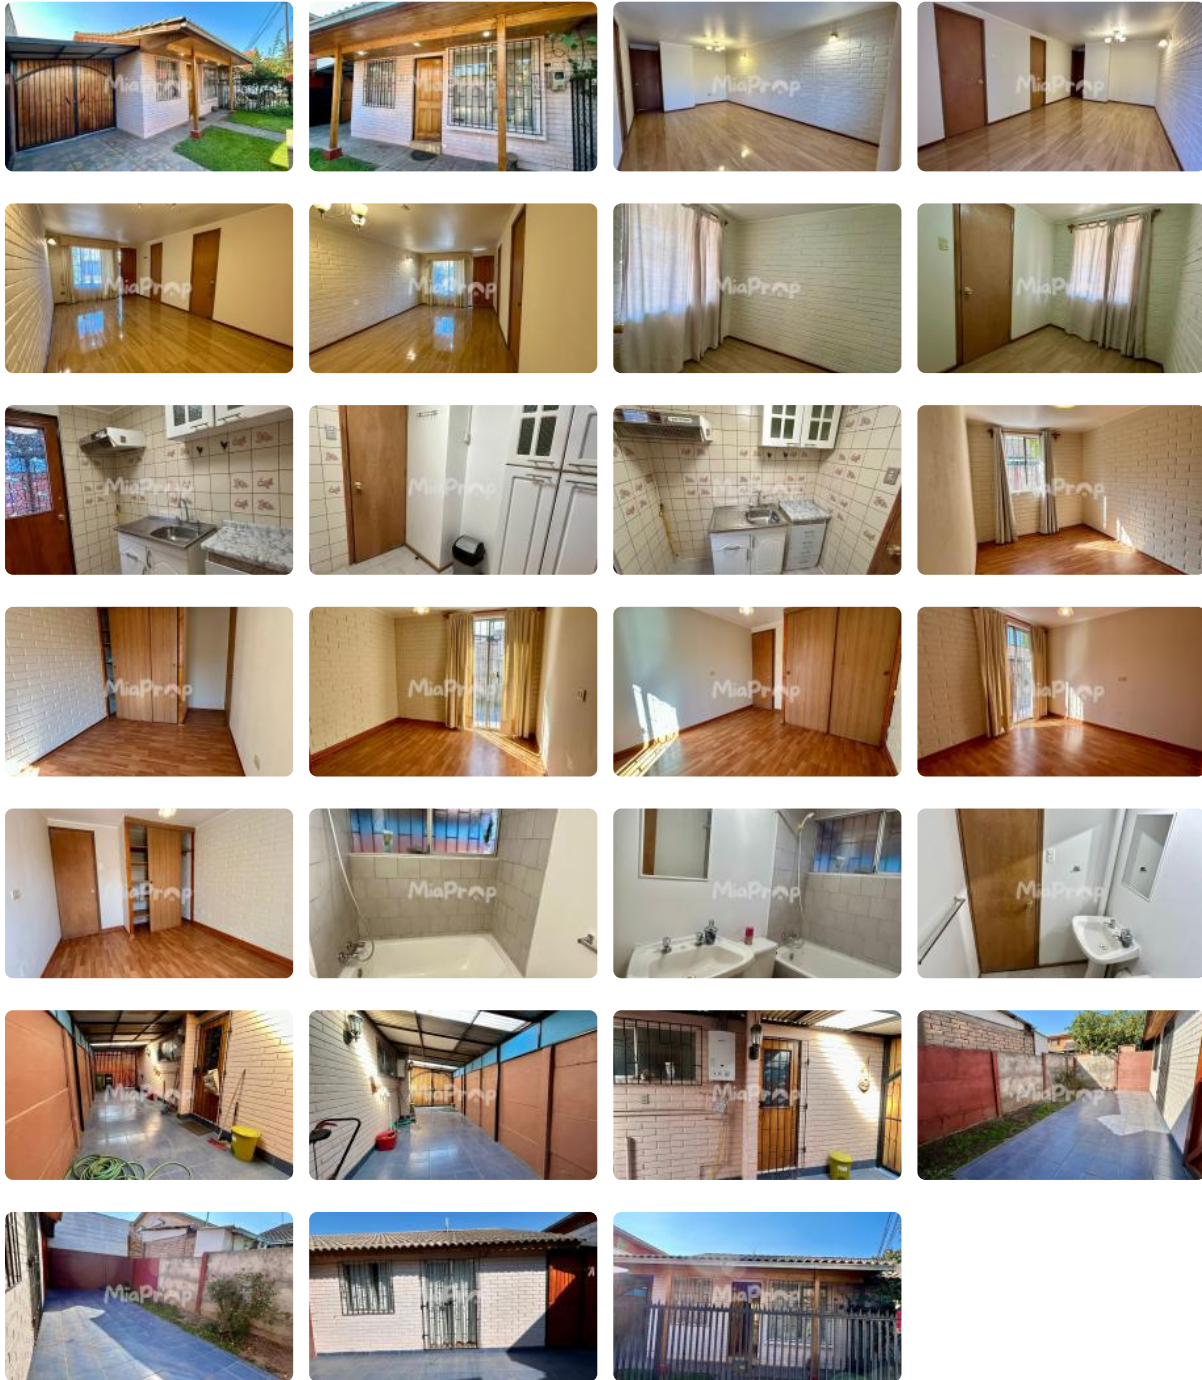

# SE ARRIENDA HERMOSA CASA 3D1B CERCANO A HOSPITAL SOTERO DEL RIO

UF 15,9 / \$650.000

📍 EL PEÑON CON NONATO COO

🛏 3 dormitorios

🚿 1 baños

🚗 2 estacionamientos

🏠 65 m<sup>2</sup> construidos

🌳 102 m<sup>2</sup> terreno

# SE ARRIENDA HERMOSA CASA 3D1B CERCANO A HOSPITAL SOTERO DEL RIO

# SE ARRIENDA HERMOSA CASA 3D1B CERCANO A HOSPITAL SOTERO DEL RIO

Se Arrienda hermosa **CASA 3D1B** de un piso, cuenta con cocina y amplio living comedor, habitaciones luminosas, cobertizo con estacionamiento para 2 vehículos, patio con lugar para sembrar o tener plantas a tierra.

Arriendo **\$650.000**.

Ubicada en calle **SAN FERMIN**, **Comuna de Puente Alto**, Sector residencial.

Cercano a Hospital Sotero del Rio, Mall Tobalaba, comercios, servicios, entre otros lugares de interés...