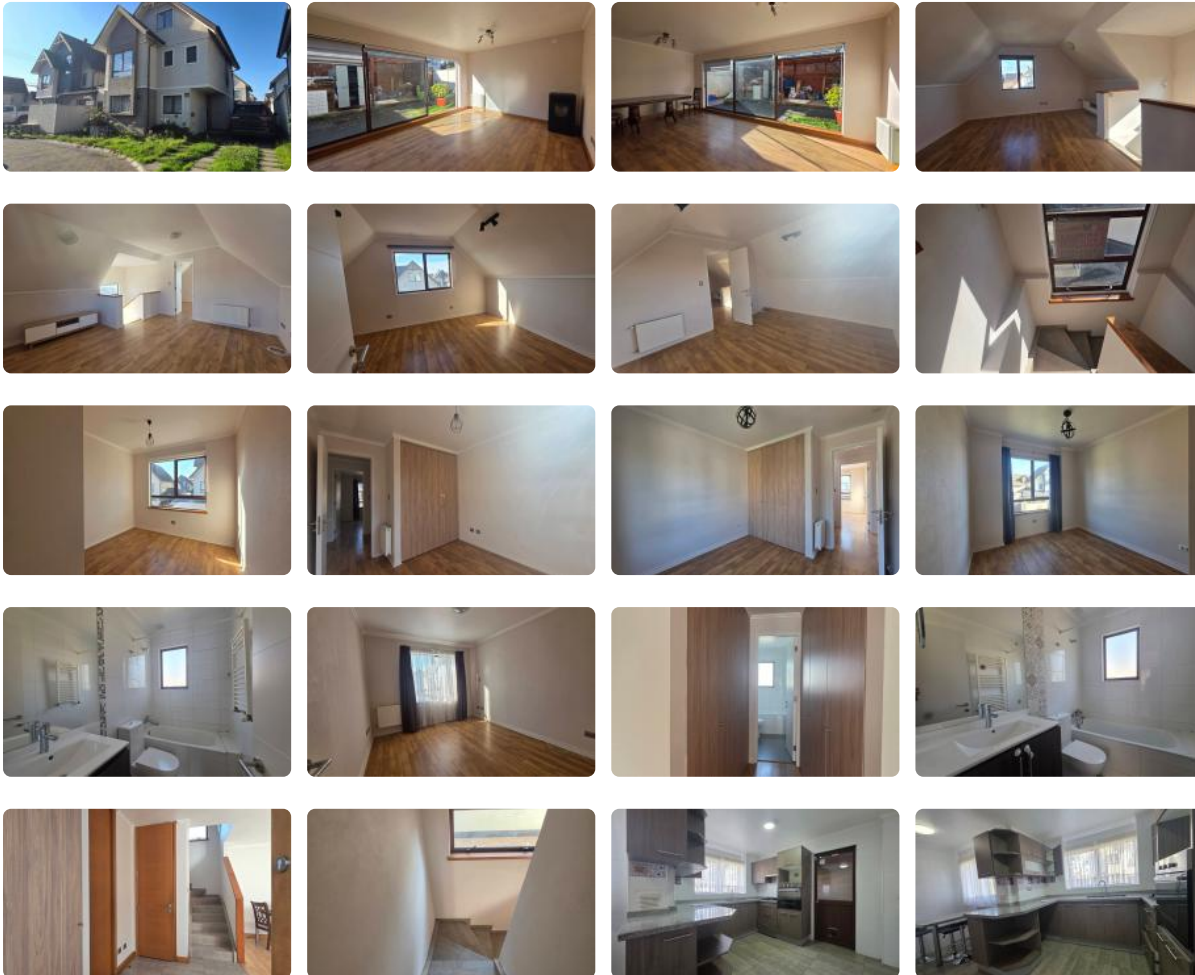

Casa, Lomas San Sebastián, Concepción, 4D3D3E

UF 31,4 / \$1.280.000

📍 Lomas San Sebastián

🛏 4 dormitorios

🛏 1 dormitorios en suite

🚿 3 baños

🚗 3 estacionamientos

🏠 139 m² construidos

🏠 150 m² terreno

Casa, Lomas San Sebastián, Concepción, 4D3D3E

[ARRIENDO] Casa, Lomas San Sebastián, Concepción. San Pedro Nolasco, Tres pisos.

Valor de arriendo: \$1.280.000

Valor de ggcc: \$100.000

Superficie construida: 139m2 aprox

-1 amplia cocina

-1 comedor de diario

-1 estar comedor

-1 jardín

-espacio lateral de bodega

-1 baño

2do piso

-3 dormitorios

-1 baño in suite

3er piso

-1 dormitorio

-1 sala de estar

Inmueble a pasos de Colegio Almondale. Cercano a aeropuerto Carriel Sur, Colegio Kingston College, Universidad Católica de la Santísima Concepción, Mall Plaza Treboll, supermercados, strip center, clínicas y restaurantes.