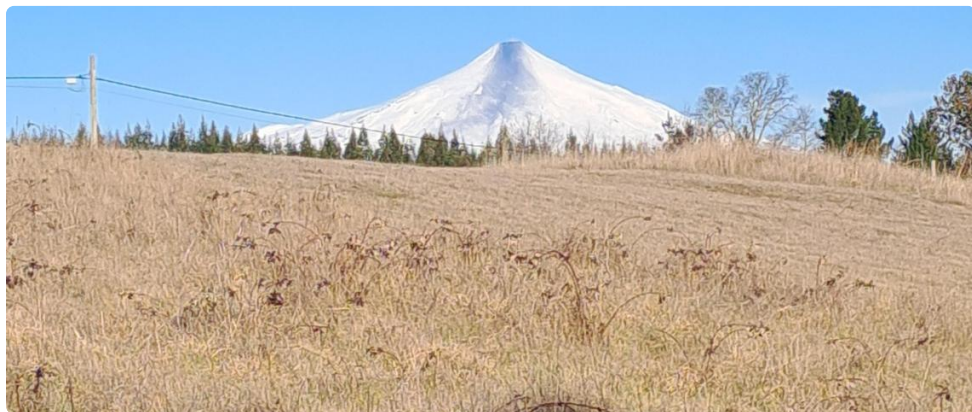

# VENTA PARCELA 5000 m2, ROL PROPIO - ACCESO PRIVADO, PEDREGOSO, VILLARRICA, VISTA PRIVILEGIADA AL VOLCAN

UF 980,6 / \$40.000.000

📍 PEDREGOSO

🏠 5000 m<sup>2</sup> terreno

## PARCELA ACCESO PRIVADO.

Hermosa parcela cercana a rio pedregoso, para pesca y baño, ideal para vivir alejado del mundanal ruido y con un entorno maravilloso, rodeada de naturaleza viva con una vista privilegiada al volcan villarrica.

PARCELA EN RECINTO PRIVADO, Camino de acceso rural, a 18 km de villarrica, 15 km. pavimentado y 3 km de camino ripiado en perfecto estado

# VENTA PARCELA 5000 m2, ROL PROPIO - ACCESO PRIVADO, PEDREGOSO, VILLARRICA, VISTA PRIVILEGIADA AL VOLCAN