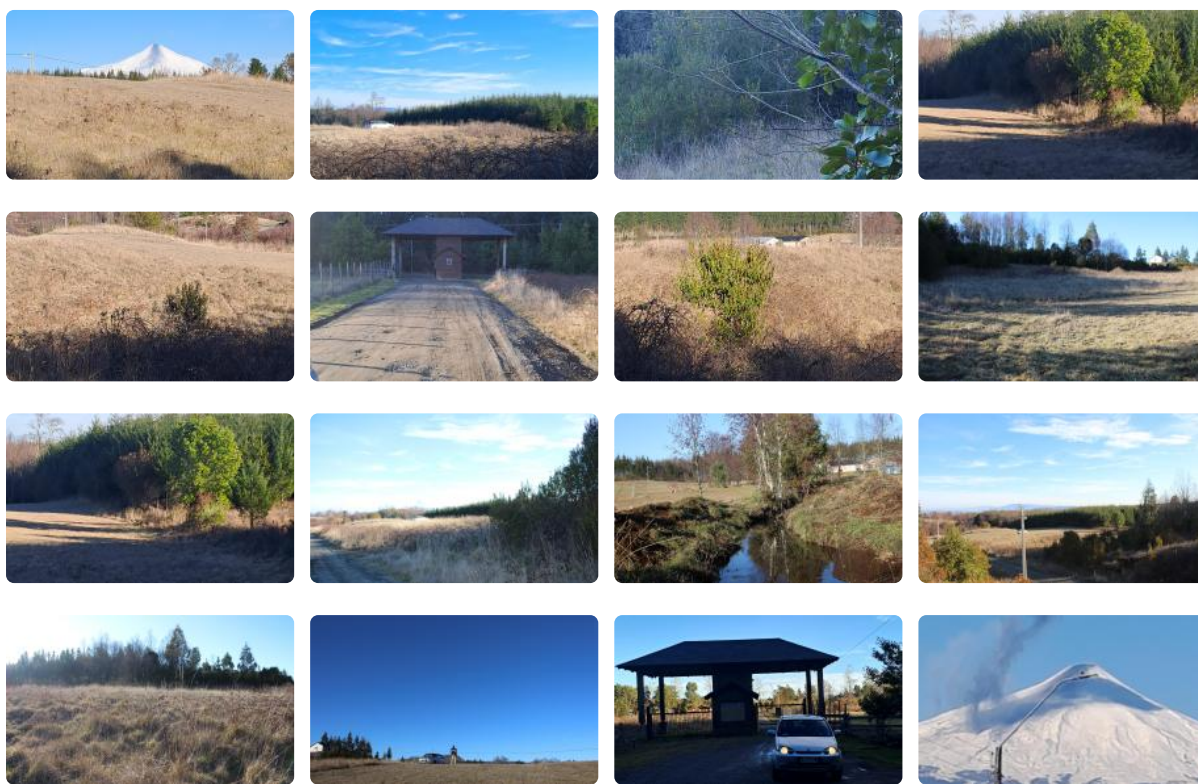

# VENTA PARCELA 5000 m2, ROL PROPIO - ACCESO PRIVADO, PEDREGOSO, VILLARRICA, VISTA PRIVILEGIADA AL VOLCAN

UF 980,6 / \$40.000.000

📍 PEDREGOSO

🏠 5000 m<sup>2</sup> terreno

## PARCELA ACCESO PRIVADO.

Hermosa parcela cercana a rio pedregoso, para pesca y baño, ideal para vivir alejado del mundanal ruido y con un entorno maravilloso, rodeada de naturaleza viva con una vista privilegiada al volcan villarrica.

PARCELA EN RECINTO PRIVADO, Camino de acceso rural, a 18 km de villarrica, 15 km. pavimentado y 3 km de camino ripiado en perfecto estado

# VENTA PARCELA 5000 m2, ROL PROPIO - ACCESO PRIVADO, PEDREGOSO, VILLARRICA, VISTA PRIVILEGIADA AL VOLCAN